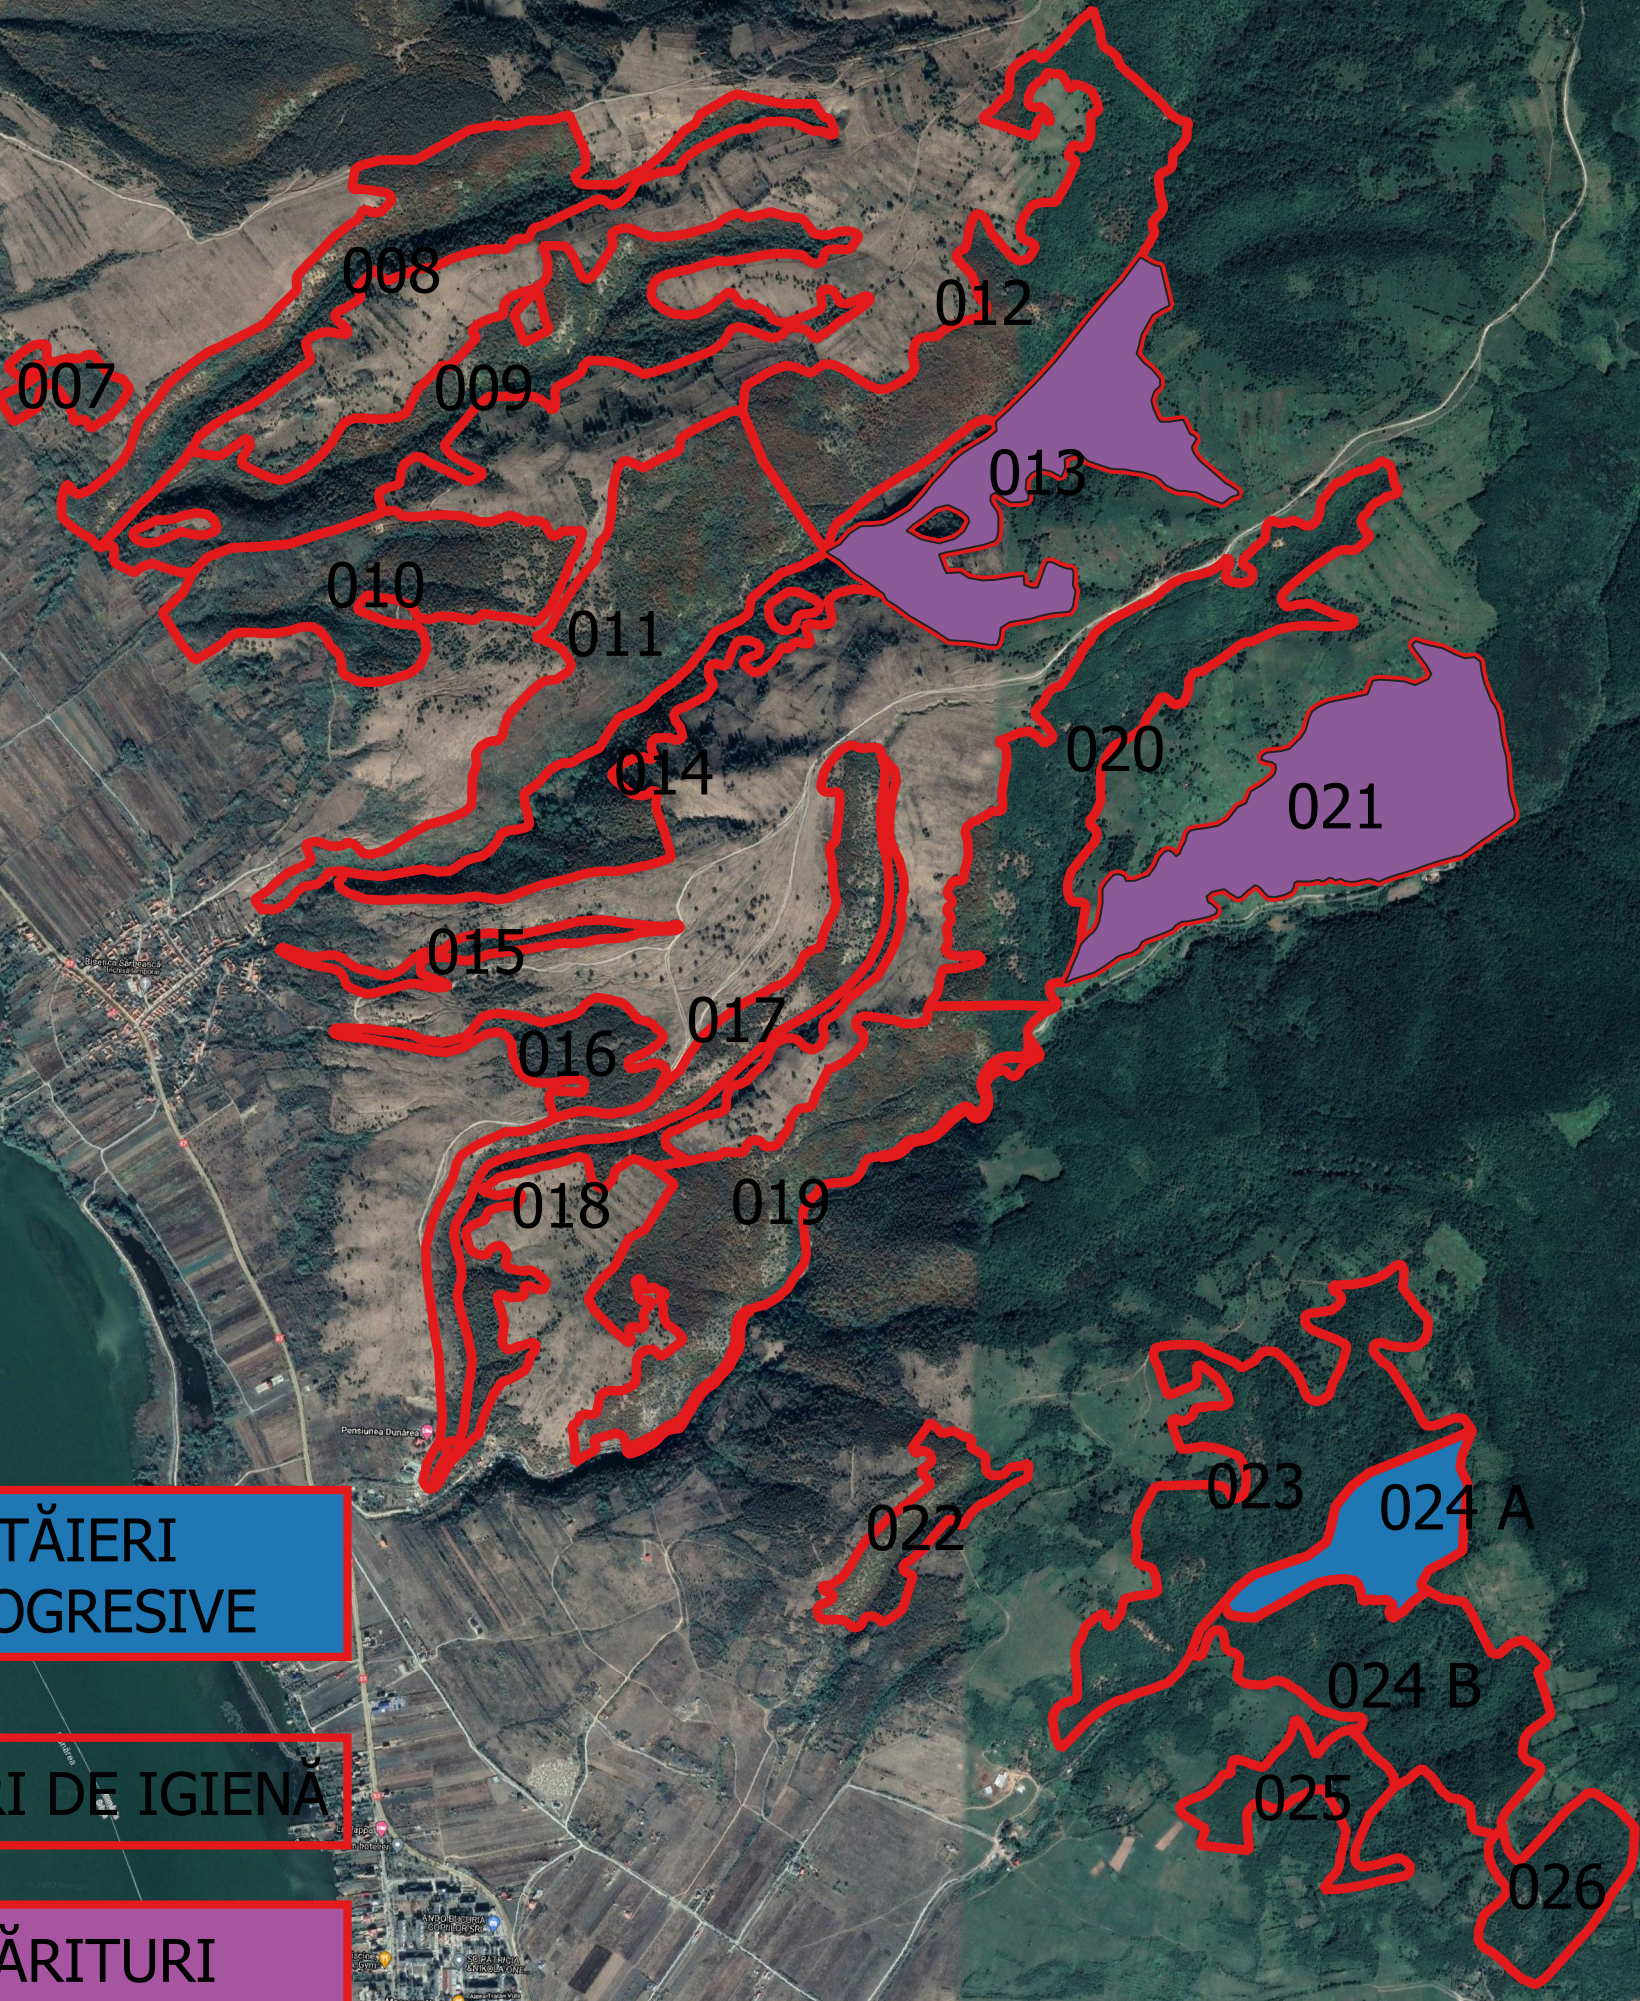

HARTA U.P. I MOLDOVA NOUA  
PLANSA A - PARCELELE 1-6, 32-34

TĂIERI  
PROGRESIVE

TĂIERI DE IGIENĂ

RĂRITURI

1:20.000

# HARTA U.P. I MOLDOVA NOUA PLANSA B - PARCELELE 7-26

1:20.000

**HARTA U.P. I MOLDOVA NOUA  
PLANSA C - PARCELELE 27-31,  
35-46**

**TĂIERI DE IGIENĂ**

1:20.000