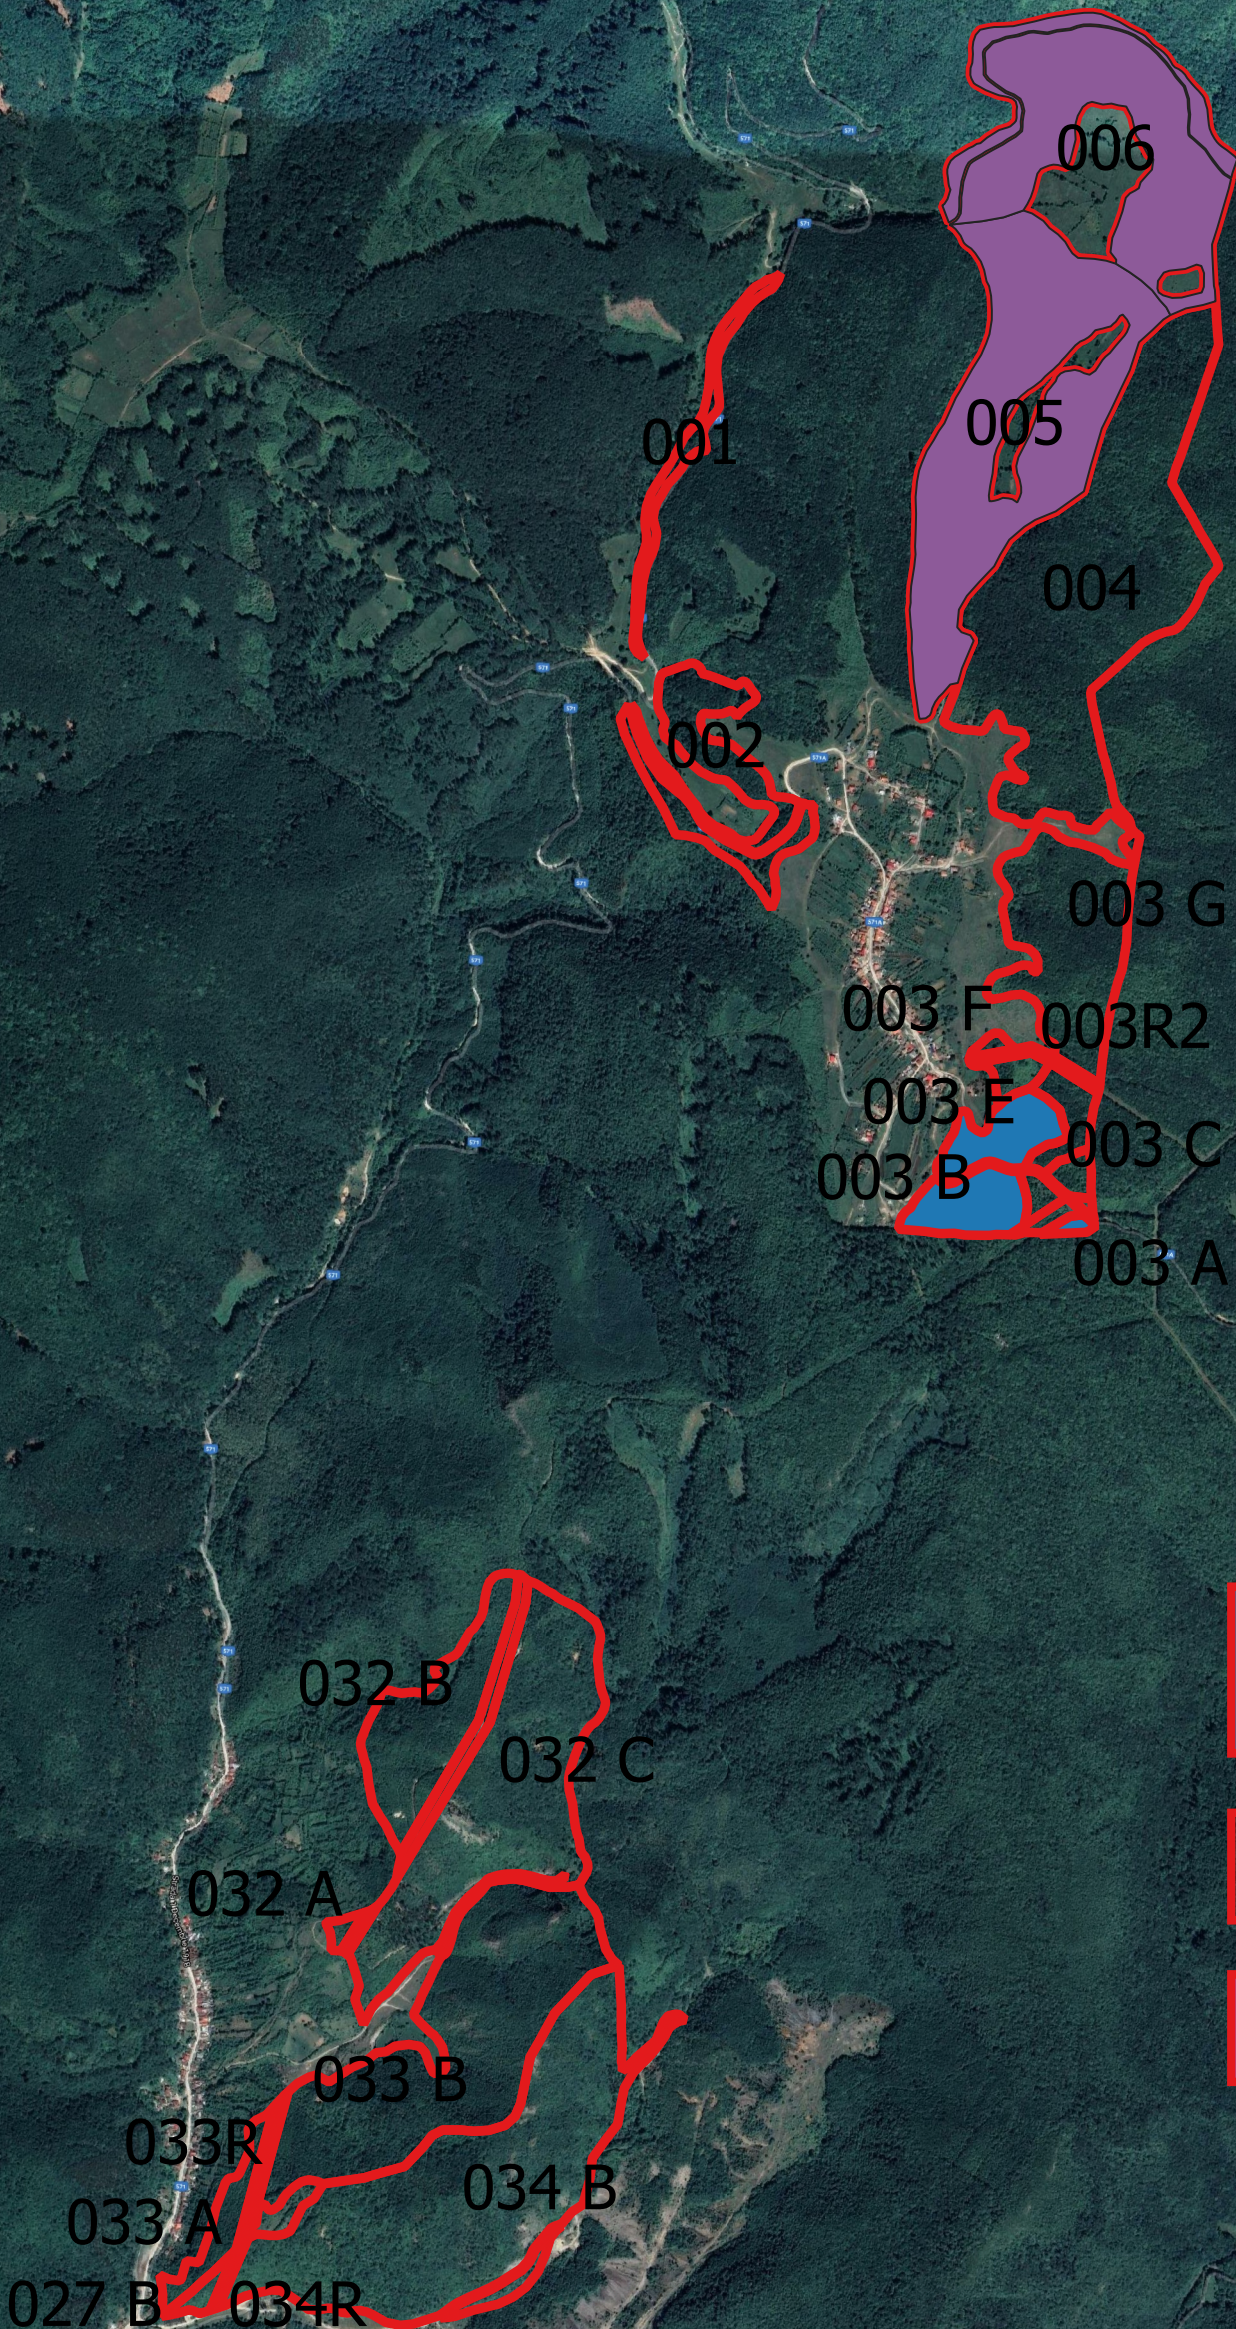

HARTA U.P. I MOLDOVA NOUA  
PLANSA A - PARCELELE 1-6, 32-34

TĂIERI  
PROGRESIVE

TĂIERI DE IGIENĂ

RĂRITURI

1:20.000

# HARTA U.P. I MOLDOVA NOUA PLANSA B - PARCELELE 7-26

1:20.000

**HARTA U.P. I MOLDOVA NOUA  
PLANSA C - PARCELELE 27-31,  
35-46**

**TĂIERI DE IGIENĂ**

1:20.000