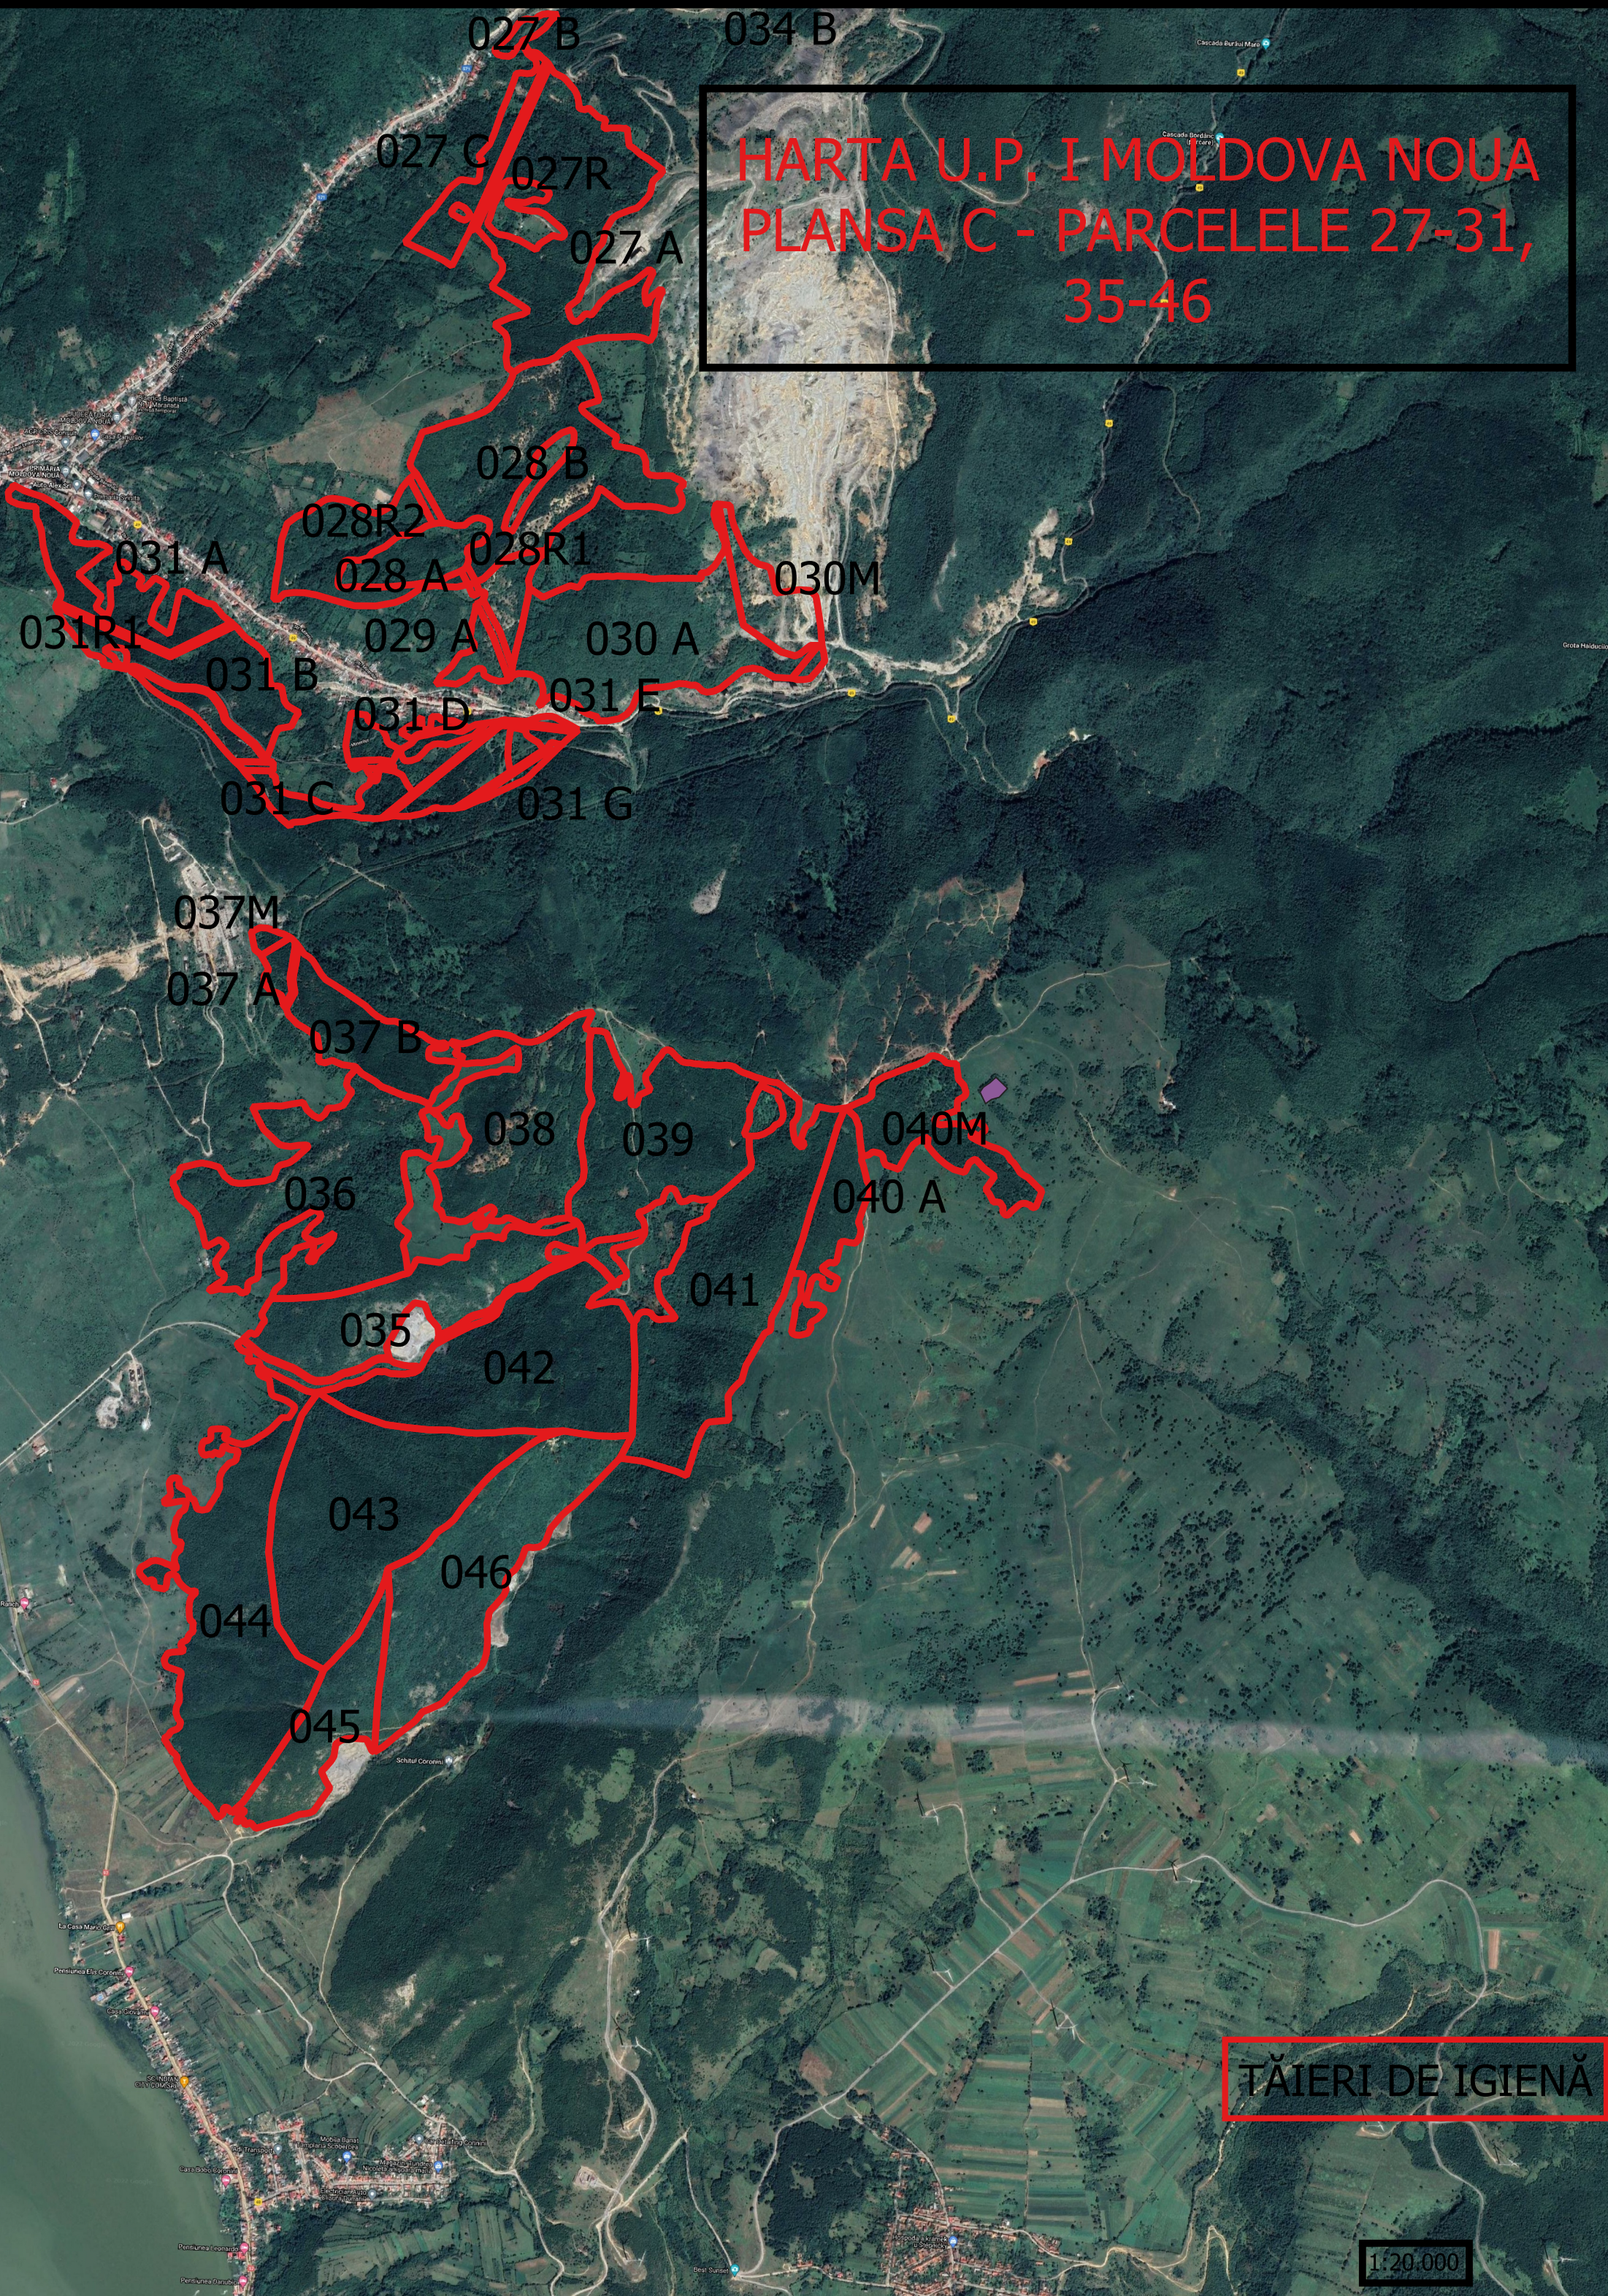

HARTA U.P. I MOLDOVA NOUA  
PLANSA A - PARCELELE 1-6, 32-34

TĂIERI  
PROGRESIVE

TĂIERI DE IGIENĂ

RĂRITURI

1:20.000

# HARTA U.P. I MOLDOVA NOUA PLANSA B - PARCELELE 7-26

1:20.000

**HARTA U.P. I MOLDOVA NOUA  
PLANSA C - PARCELELE 27-31,  
35-46**

**TĂIERI DE IGIENĂ**

1:20.000